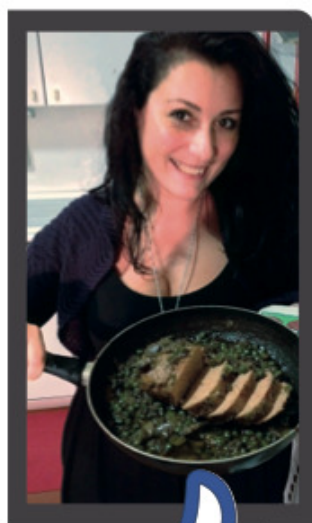

# GRANDE CONCORSO *YOU CHEF*

**SIETE CUOCHI PROVETTI?**

**LA NONNA FA DEI PASSATELLI CHE TI RIMETTONO IN PACE CON IL MONDO?  
RACCONTATECELO CON UN CLICK!**

**LA FOTO CHE OTTERRÀ PIÙ LIKE VERRÀ PREMIATA  
CON UNA CESTA DI NOSTRI PRODOTTI  
DEL VALORE DI € 50.**